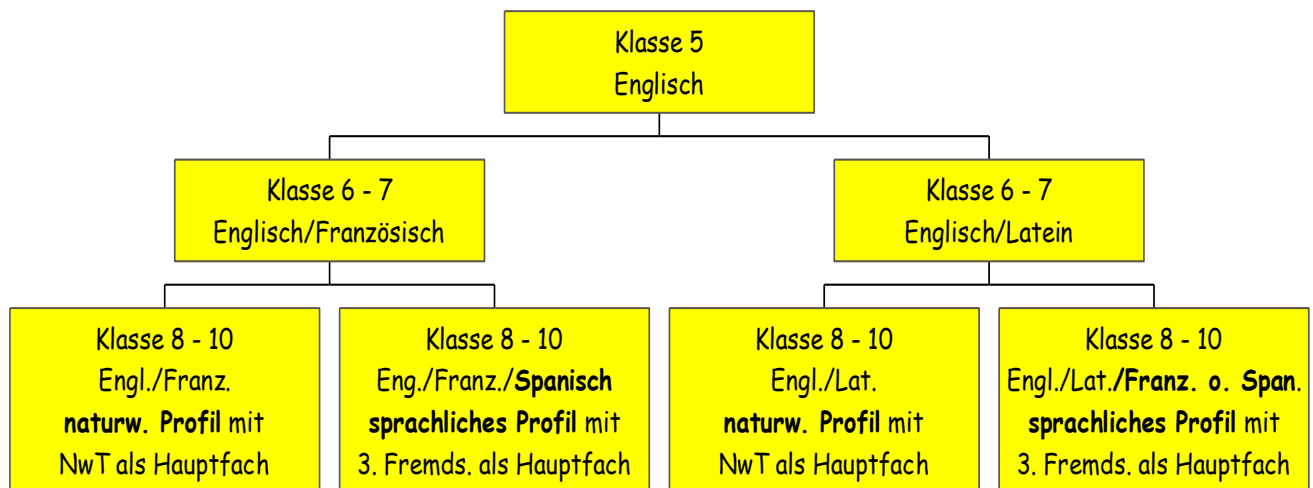

21. Februar 2018

An die Eltern der Schülerinnen und Schüler der Klassen 5

Liebe Eltern,

inzwischen wurden Sie und Ihr Kind über die an unserer Schule angebotenen Fremdsprachen und Profile informiert und stehen nun vor der Wahl der 2. Fremdsprache.

Schüler/innen, die ab Klasse 6 Latein als Pflichtfremdsprache lernen, erhalten mit dem Abiturzeugnis ohne besondere Prüfung den Vermerk über den Erwerb des Latinums, wenn sie am Ende von Klasse 10 in Latein mindestens die Note „ausreichend“ erzielt haben.

Die später zu treffende Festlegung auf das sprachliche oder das naturwissenschaftliche Profil gilt für die Klassen 8 bis 10. In der Kursstufe besteht für die Schüler/innen die Möglichkeit, ihre Schwerpunkte noch einmal neu zu setzen.